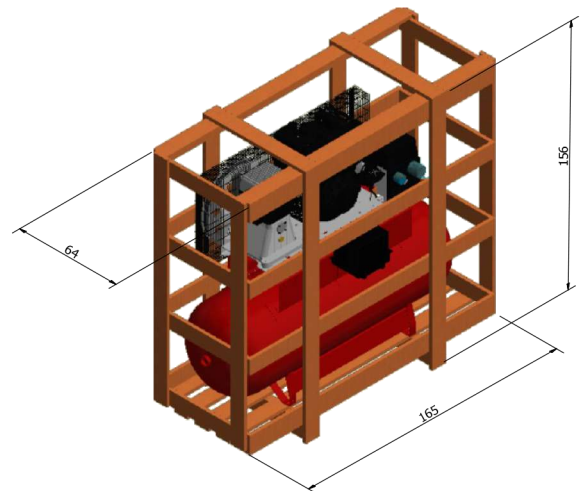

THUNDER 130 MMA

COD: 1.201.510

ES: MEDIDAS EN CM | EN: MEASUREMENTS IN CM | FR: MEASUREMENTS IN CM | D: MAßE IN CM

Compresores - Tratamiento de aire - Accesorios - Recambios | Compressors - Air treatment - Accessories - Spare parts |
Compresseurs - Traitement de l'air - Accessoires - Pièces détachées | Kompressoren - Luftaufbereitung - Zubehör - Ersatzteile