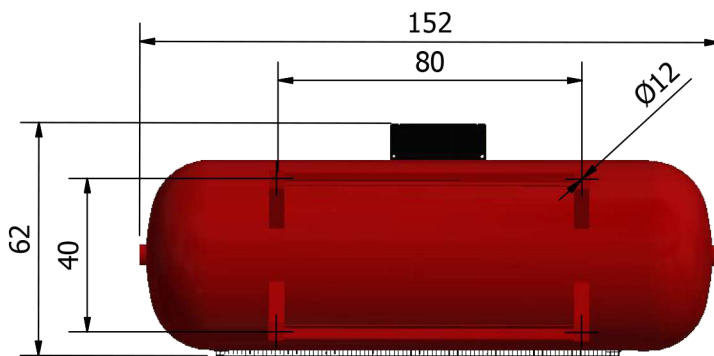

## THUNDER 130 MMA

**COD: 1.201.510**

ES: MEDIDAS EN CM | EN: MEASUREMENTS IN CM | FR: MEASUREMENTS IN CM | D: MAßE IN CM

Compresores - Tratamiento de aire - Accesorios - Recambios | Compressors - Air treatment - Accessories - Spare parts |  
Compresseurs - Traitement de l'air - Accessoires - Pièces détachées | Kompressoren - Luftaufbereitung - Zubehör - Ersatzteile