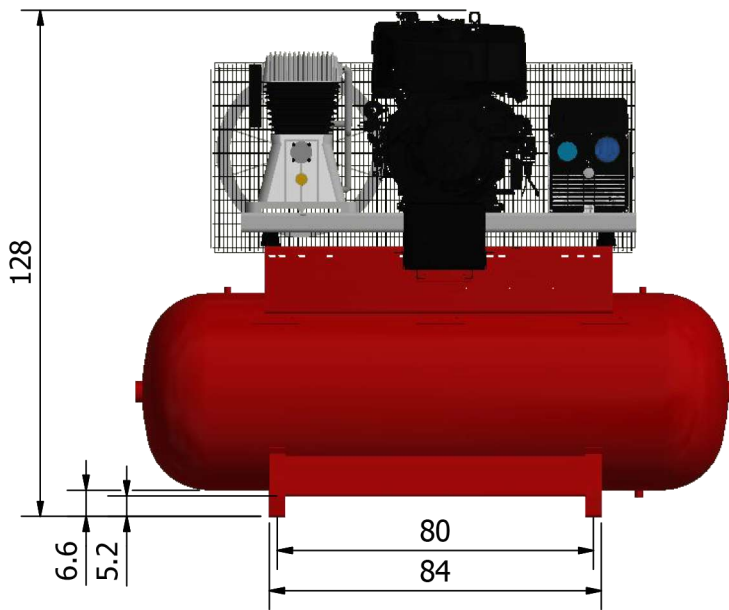

THUNDER 130 MMA

COD: 1.201.510

ES: MEDIDAS EN CM | EN: MEASUREMENTS IN CM | FR: MEASUREMENTS IN CM | D: MAßE IN CM

Compresores - Tratamiento de aire - Accesorios - Recambios | Compressors - Air treatment - Accessories - Spare parts |
Compresseurs - Traitement de l'air - Accessoires - Pièces détachées | Kompressoren - Luftaufbereitung - Zubehör - Ersatzteile