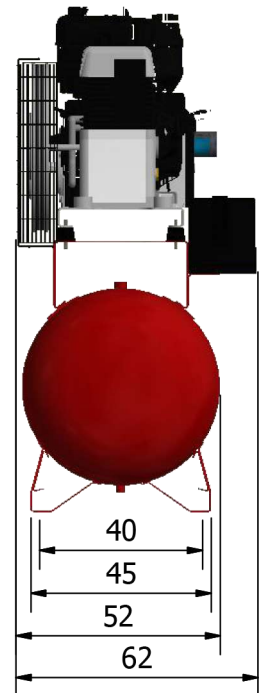

## THUNDER 130 MMA

**COD: 1.201.510**

ES: MEDIDAS EN CM | EN: MEASUREMENTS IN CM | FR: MEASUREMENTS IN CM | D: MAßE IN CM

Compresores - Tratamiento de aire - Accesorios - Recambios | Compressors - Air treatment - Accessories - Spare parts |  
Compresseurs - Traitement de l'air - Accessoires - Pièces détachées | Kompressoren - Luftaufbereitung - Zubehör - Ersatzteile