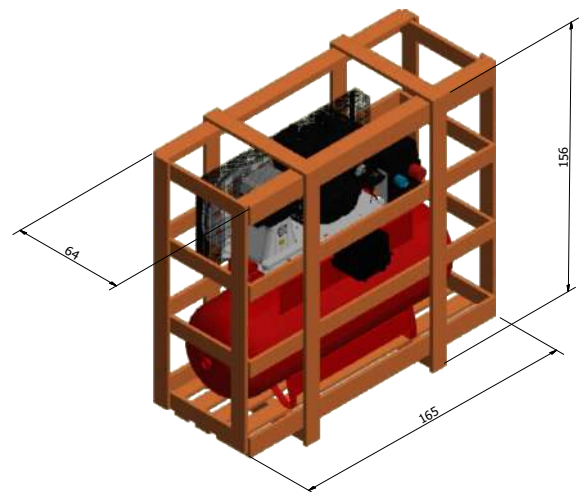

THUNDER 130 DIESEL III

COD: 1.201.528

ES: MEDIDAS EN CM | EN: MEASUREMENTS IN CM | FR: MEASUREMENTS IN CM | D: MAßE IN CM

Compresores - Tratamiento de aire - Accesorios - Recambios | Compressors - Air treatment - Accessories - Spare parts |
Compresseurs - Traitement de l'air - Accessoires - Pièces détachées | Kompressoren - Luftaufbereitung - Zubehör - Ersatzteile