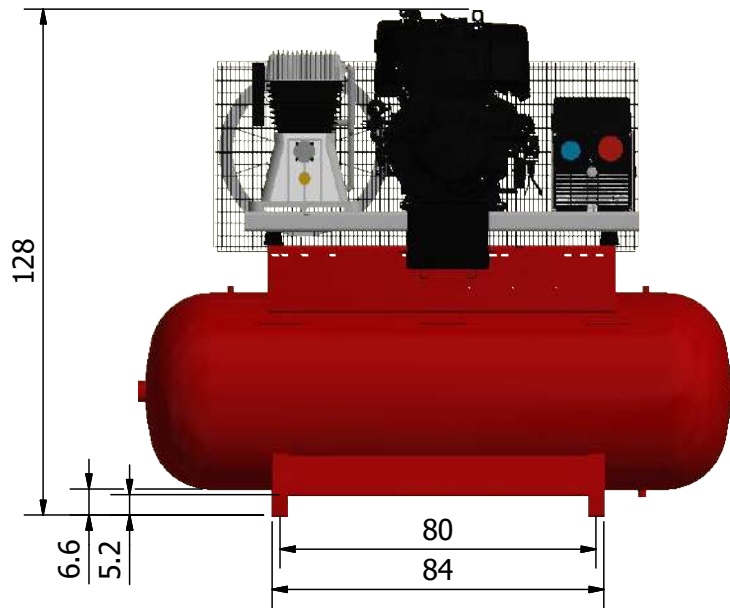

THUNDER 130 DIESEL III

COD: 1.201.528

ES: MEDIDAS EN CM | EN: MEASUREMENTS IN CM | FR: MEASUREMENTS IN CM | D: MAßE IN CM

Compresores - Tratamiento de aire - Accesorios - Recambios | Compressors - Air treatment - Accessories - Spare parts |
Compresseurs - Traitement de l'air - Accessoires - Pièces détachées | Kompressoren - Luftaufbereitung - Zubehör - Ersatzteile