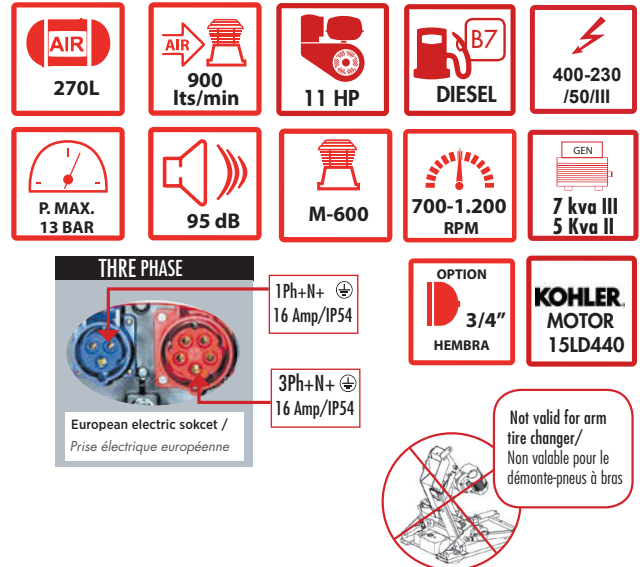

THUNDER 130 DIESEL III

COD: 1.201.528

EAN: 8434406201488

AVR VRS TCS
AUTOVOLTAGEREGULATOR VIBRATION REDUCTION SYSTEM THROTTLE CONTROL SYSTEM

+ INFO

CARACTERISTICAS | CHARACTERISTICS | CARACTÉRISTIQUES | EIGENSCHAFTEN

ES: Motocompresor 11Hp/270 Lts. Ideal para vehículos de asistencia.

EN: 11Hp/270 Lts motor compressor. Ideal for assistance vehicles.

FR: Moteur compresseur 11Hp/270 Lts. Idéal pour les véhicules d'assistance.

D: Motorkompressor mit 11 PS/270 l. Ideal für pannenhilfe.

OPCIONAL | OPTIONAL | FACULTATIF | OPTIONAL:

ES: CAJA TOMA ELECTRICA (2.300.382) | COLECTOR (6.120.210) | COLECTOR CURVO(6.120.212) | TUBO FLEXIBLE (6.120.077).

EN: CE declaration of conformity + Manual

FR: Déclaration de conformité CE + Manuel.

D: CE-Konformitätserklärung + Handbuch.

THUNDER 130 DIESEL III

COD: 1.201.528

ES: MEDIDAS EN CM | EN: MEASUREMENTS IN CM | FR: MEASUREMENTS IN CM | D: MAßE IN CM