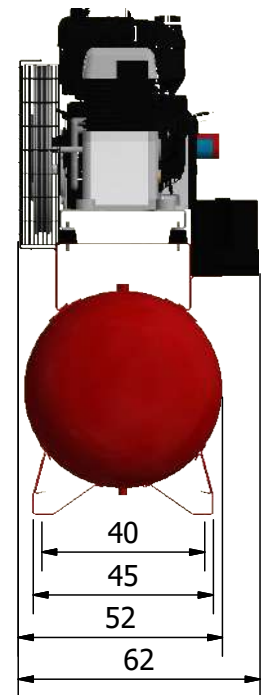

THUNDER 130 DIESEL III

COD: 1.201.528

ES: MEDIDAS EN CM | EN: MEASUREMENTS IN CM | FR: MEASUREMENTS IN CM | D: MAßE IN CM

Compresores - Tratamiento de aire - Accesorios - Recambios | Compressors - Air treatment - Accessories - Spare parts |
Compresseurs - Traitement de l'air - Accessoires - Pièces détachées | Kompressoren - Luftaufbereitung - Zubehör - Ersatzteile