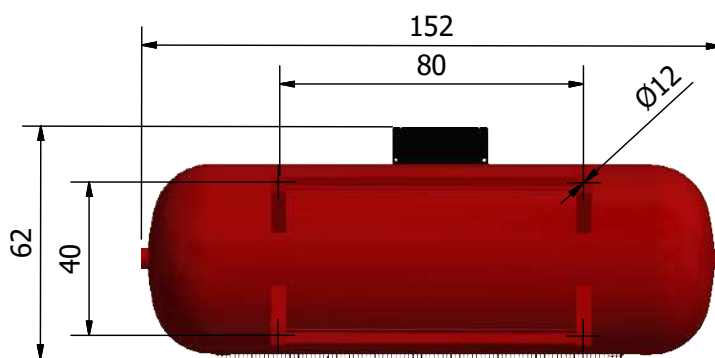

THUNDER 130 DIESEL III

COD: 1.201.528

ES: MEDIDAS EN CM | EN: MEASUREMENTS IN CM | FR: MEASUREMENTS IN CM | D: MAßE IN CM

Compresores - Tratamiento de aire - Accesorios - Recambios | Compressors - Air treatment - Accessories - Spare parts |
Compresseurs - Traitement de l'air - Accessoires - Pièces détachées | Kompressoren - Luftaufbereitung - Zubehör - Ersatzteile